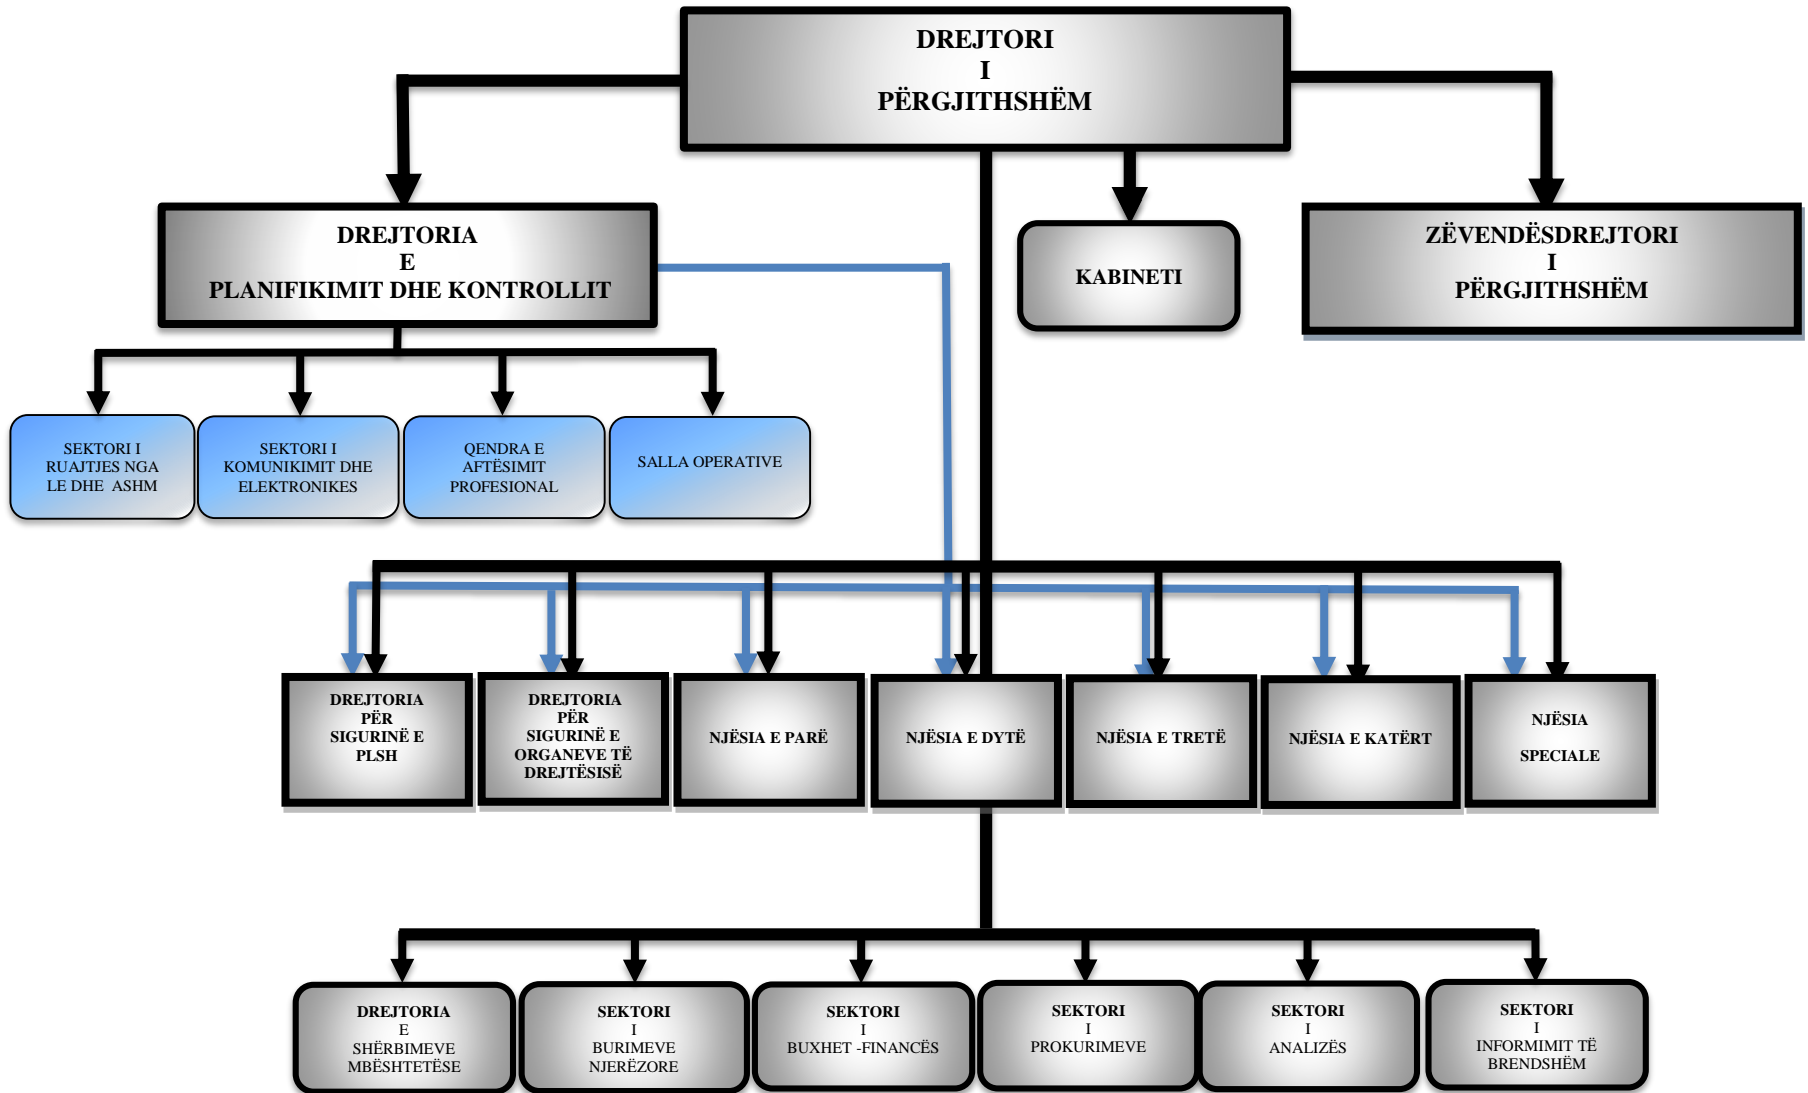

STRUKTURA E GARDËS SË REPUBLIKËS SË SHQIPËRISË

— Varësi direkte administrative dhe shërbimi
 — Varësi për efekt kontrolli dhe shërbimi